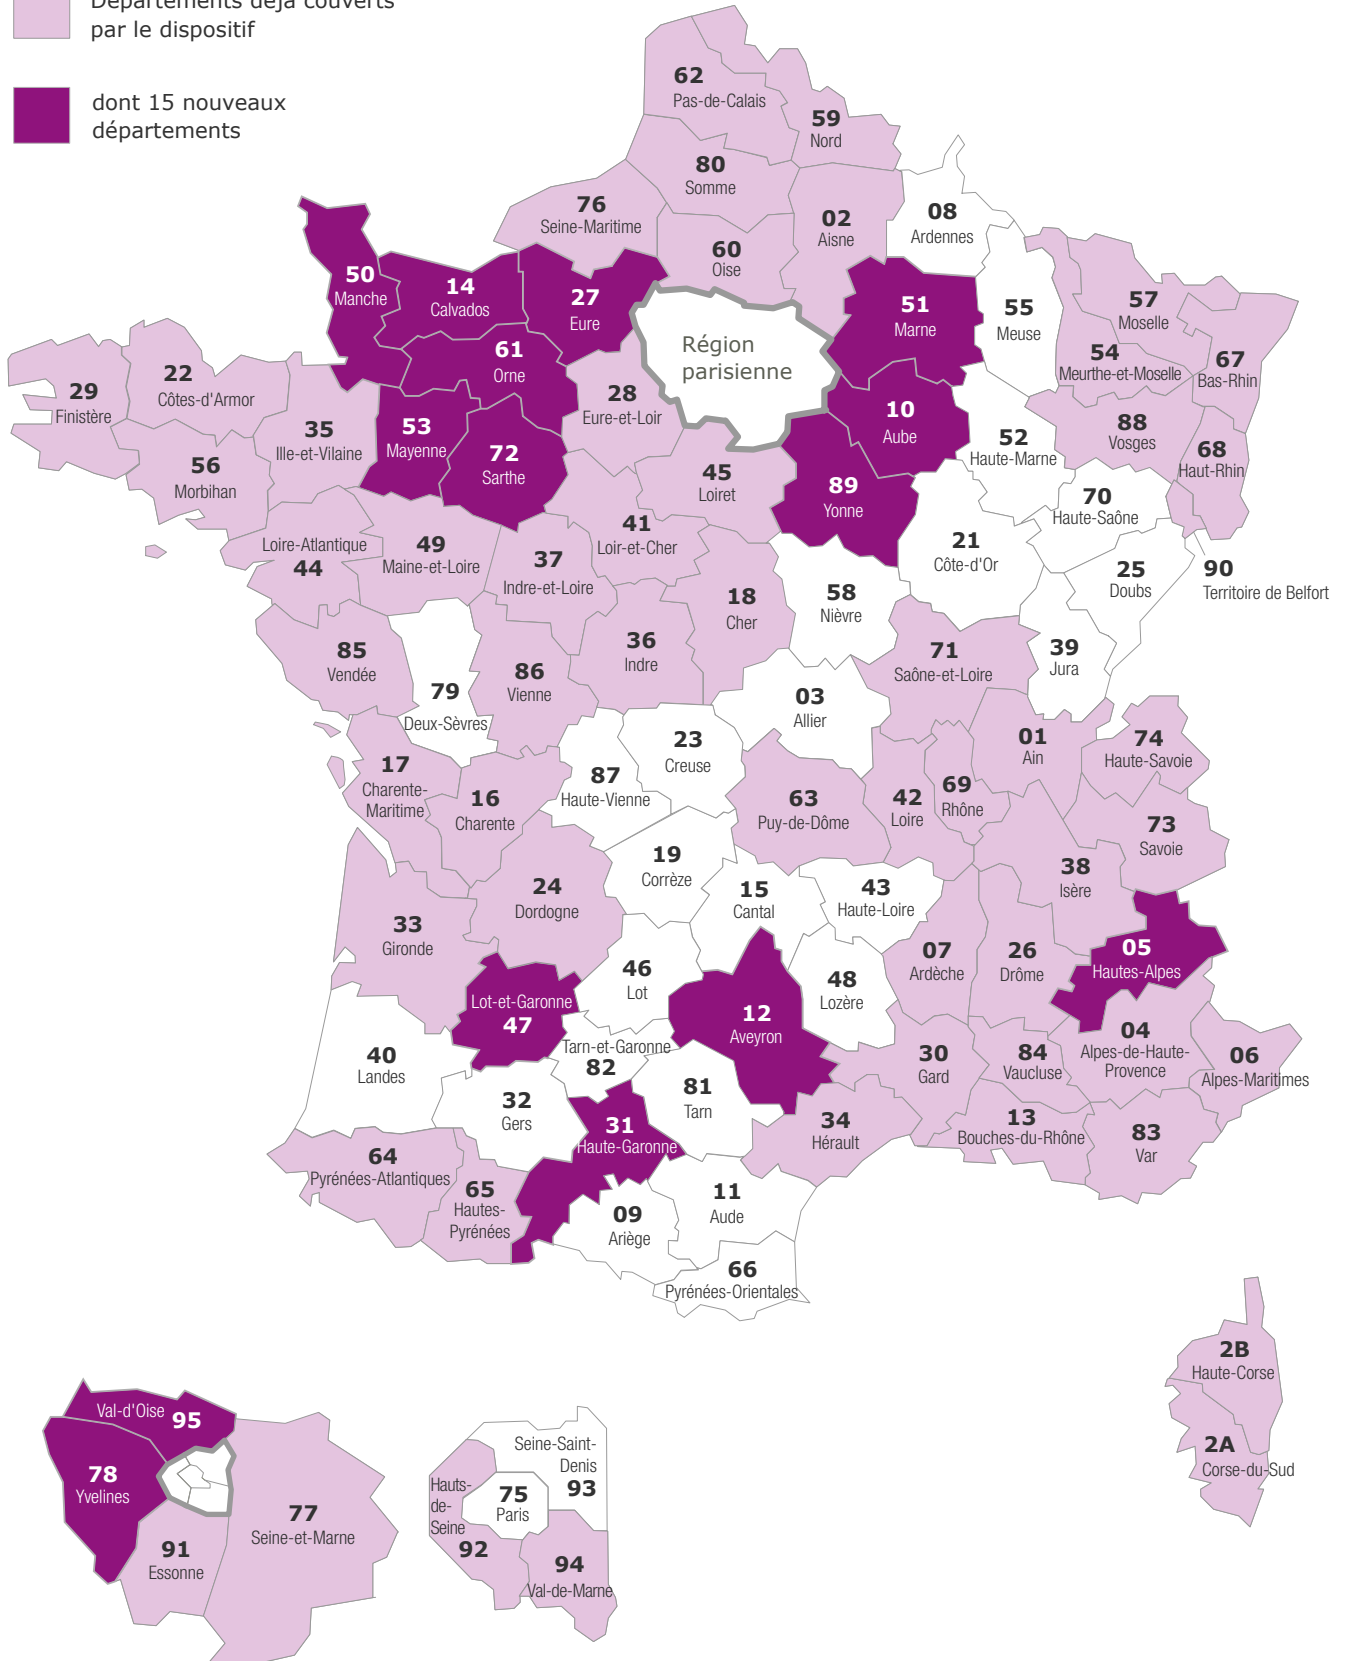

Cartographie du dispositif « Sortir + » Agirc-Arrco en 2010

 Départements déjà couverts par le dispositif

 dont 15 nouveaux départements

Région Parisienne